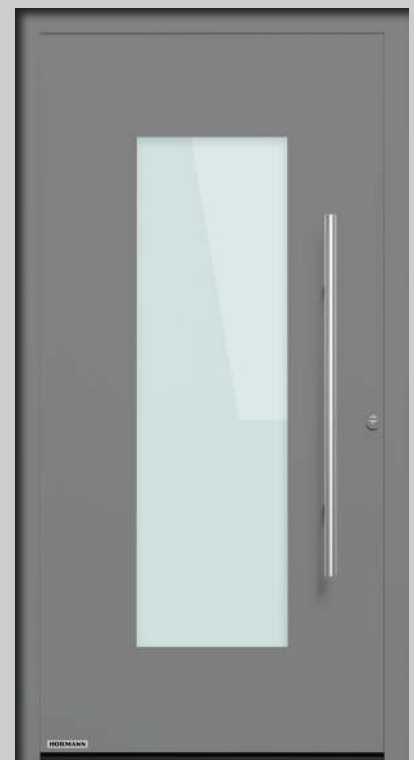

ThermoSafe Motiv 138 ■ NEU

Abb.: Aktionsfarbe Graualuminium RAL 9007, Feinstruktur matt, Ornamentglas Satinato Edelstahl-Griff HOE 500, U_D -Wert bis zu ca. $0,9 \text{ W}/(\text{m}^2 \cdot \text{K})^{***}$

**bis 30.06.2020
doppelt sparen:**

mit dem 100 € Wertscheck****

*unverbindliche Preisempfehlung inkl. 19% MwSt., gültig bis zum 31.12.2020 bei allen teilnehmenden Händlern in Deutschland

**bei Hautüren ohne Seitenteile / Oberlicht, optional bei Haustüren mit Seitenteilen / Oberlicht gegen Aufpreis mit längerer Lieferzeit

***abhängig von der Türgröße. Angegebene Werte für RAM 1230 x 2180 mm

****weitere Informationen finden Sie unter www.hoermann.de/wertscheck